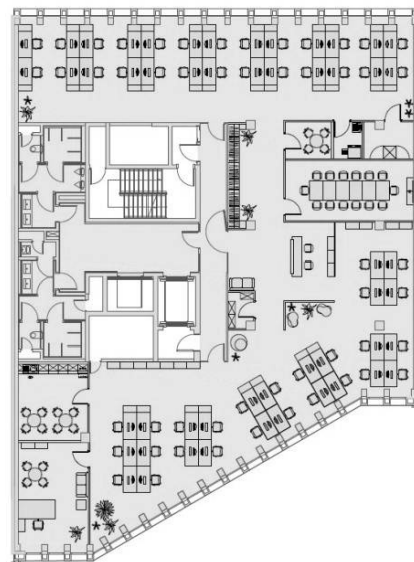

Hala Koszyki budynek C

Warszawa, Śródmieście, ul. Koszykowa 61b

Informacje o budynku | Building information

Status budynku Building status	Istniejący Existing
Rok modernizacji Year of reconstruction	2016
Powierzchnia wspólna Common space	7,24 %
Współczynnik miejsc parkingowych Parking ratio	1 / 175 m ²
Całkowita powierzchnia budynku Total building area	4 446 m ²

Plan piętra | Floor plan

Dostępna powierzchnia | Available space

Piętro Floor	Powierzchnia wolna Vacant space	Czynsz Rent	Dostępność Availability
1	prosimy o kontakt please contact us	prosimy o kontakt please contact us	prosimy o kontakt please contact us
6	prosimy o kontakt please contact us	prosimy o kontakt please contact us	prosimy o kontakt please contact us
Razem Total	po zalogowaniu after login		